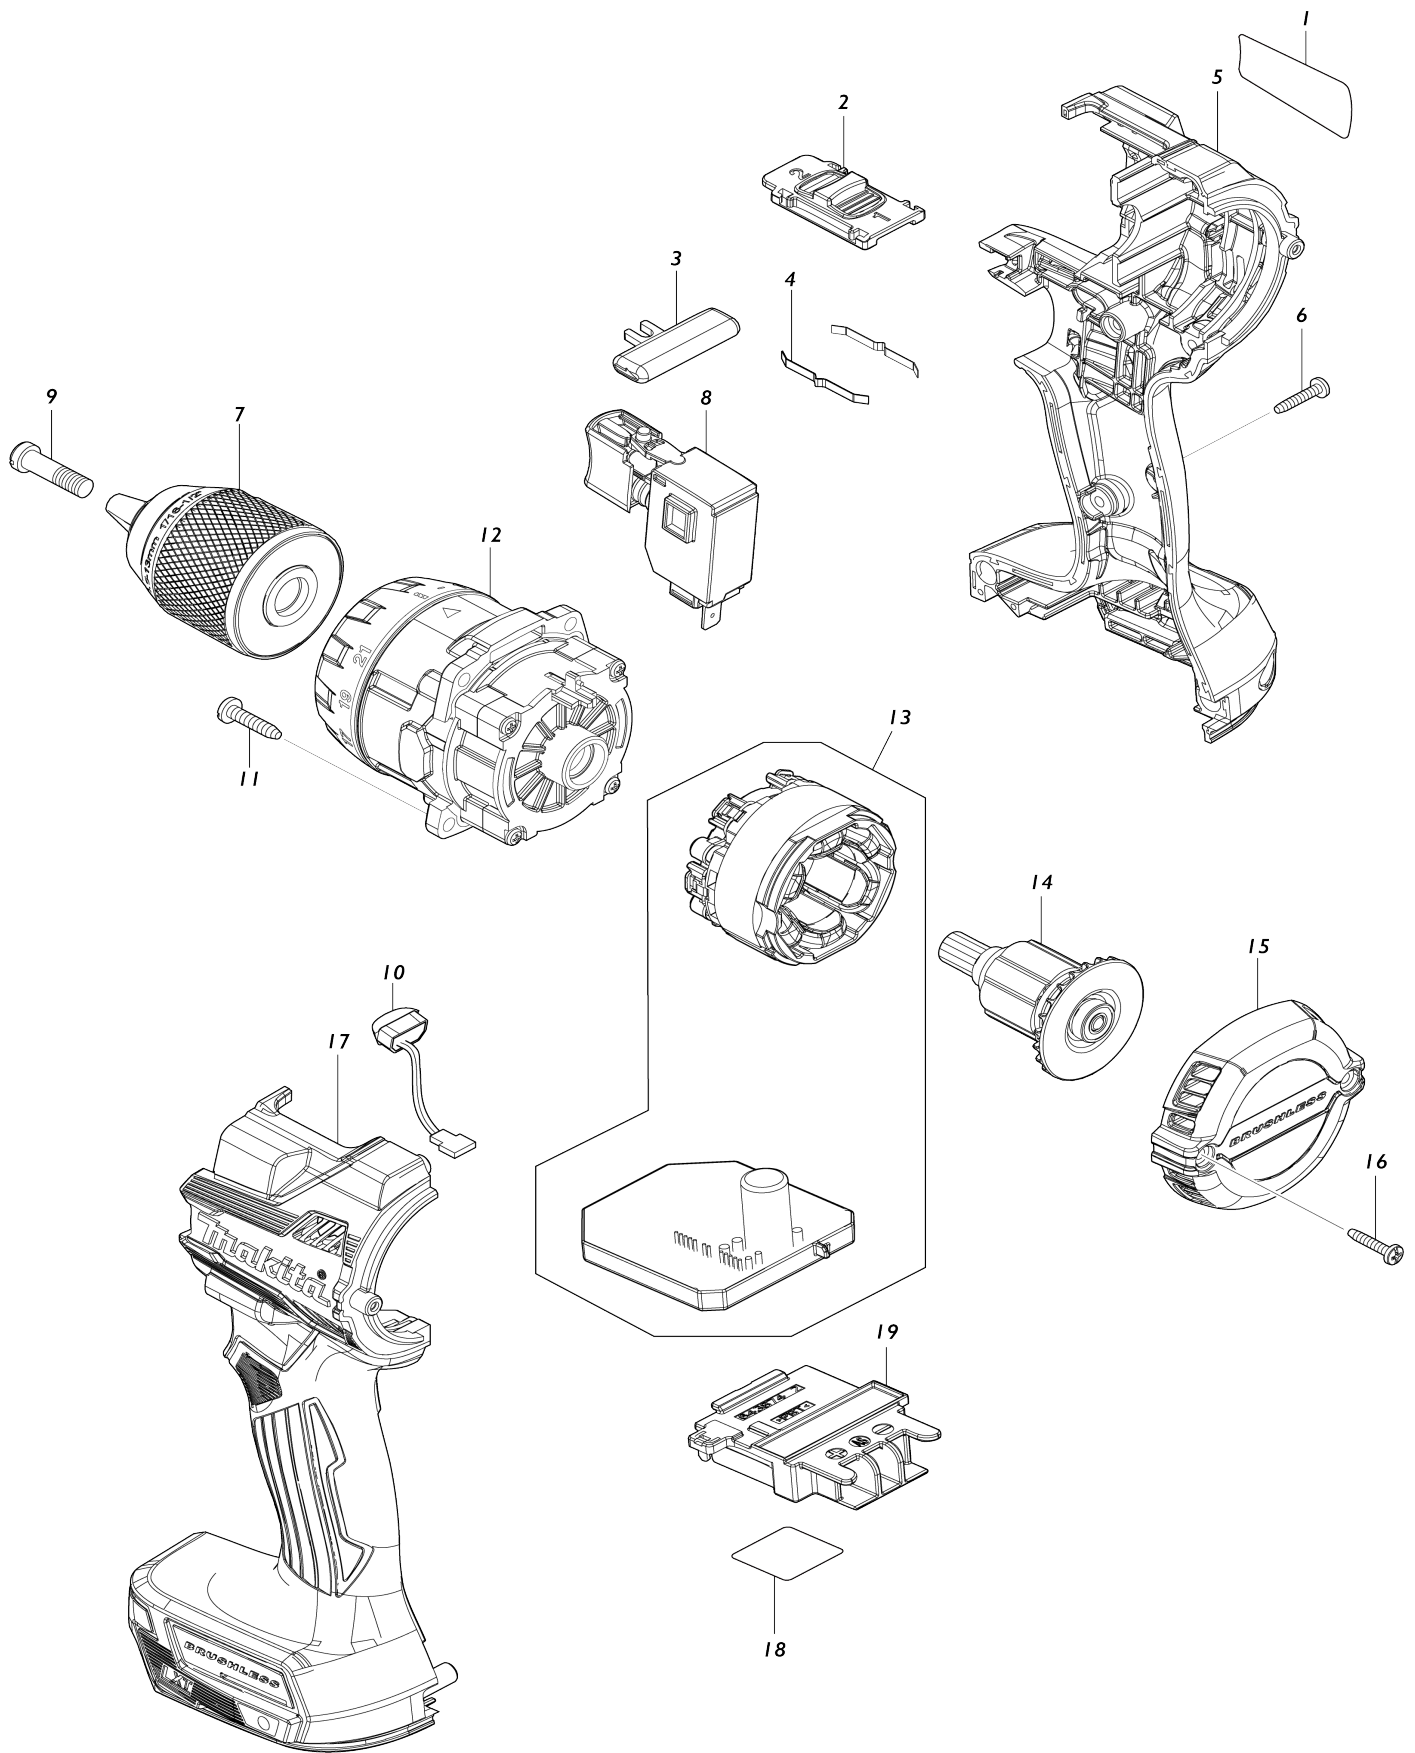

Model No.DDF489 CORDLESS DRIVER DRILL

Model No.DDF489 CORDLESS DRIVER DRILL

Item No.	Parts No.	Description	Interchangeability	Q'ty	New/Old	Sales Price (BGN)	Purchase Price(BGN)	Note1	Note2
001	8585G6-9	DDF489 NAME PLATE		1					
002	127494-5	SPEED CHANGE LEVER ASSEMBLY		1		2,00		01A12B	6
C10	233438-6	COMPRESSION SPRING 4		2		0,29		02321B	1
003	419041-9	F/R CHANGE LEVER		1		1,00		04312B	24
004	232220-0	LEAF SPRING		2		0,29		N117	14
005	183X19-9	HOUSING SET		1		25,08		01314A	1
C10	263005-3	RUBBER PIN 6		2		0,29		Z52	23
C20	252126-6	HEX. LOCK NUT M4-7		2		0,60		02443B	4
005		INC. 17							
006	266130-9	TAPPING SCREW BIND PT 3X16		7		0,29		Z72	94
007	763261-0	KEYLESS DRILL CHUCK 13		1					
008	650710-5	SWITCH C3JW-4B		1		31,08		07321B	0
009	251468-5	- FLAT HEAD SCREW M6X22		1		0,36		02322A	153
010	620549-0	LED CIRCUIT		1		5,56		07642A	1
011	266326-2	TAPPING SCREW 4X18		4		0,29		STOCK	0
012	122D66-5	GEAR ASSEMBLY		1		182,58		W0234B	1
013	629B98-6	STATOR COMPLETE		1					
014	619797-6	ROTOR		1		44,34		06138	1
015	413N80-5	REAR COVER		1		3,72		04142B	1
016	266130-9	TAPPING SCREW BIND PT 3X16		2		0,29		Z72	94
017	183X19-9	HOUSING SET		1		25,08		01314A	1
C10	263005-3	RUBBER PIN 6		2		0,29		Z52	23
C20	252126-6	HEX. LOCK NUT M4-7		2		0,60		02443B	4
017		INC. 5							
018	8585H4-0	DDF489 SERIAL NO. LABEL		1					
019	643874-2	TERMINAL		1		5,61		07224B	11
A01	251314-2	+ TRUSS HEAD SCREW M4X12		1		0,29		N143	60
A02	346317-0	HOOK		1		3,50		03503	170
A03	784637-8	+ - BIT 2-45		1		2,84		STOCK	0
A04	821550-0	CONNECTOR PLASTIC CASE (TYPE2)		1		60,00		A112	91
C10	453974-8	LATCH		4		0,83		03622A	12
A05	8064M1-9	DDF489RTJ PLASTIC CASE LABEL		2					
A06	837916-4	INNER TRAY		1		14,00		12152	20
A07	450128-8	BATTERY COVER		1		2,84		W2323	2
A08	***DC18RC	DC18RC FAST CHARGER		1					
A08		COMPO-PARTS							
A09	197280-8	BATTERY BL1850B SET		2					
A10	8064M0-1	DDF489RTJ INDICATION LABEL		1					
F01	1912A3-5	GRIP ASSEMBLY SET		1					